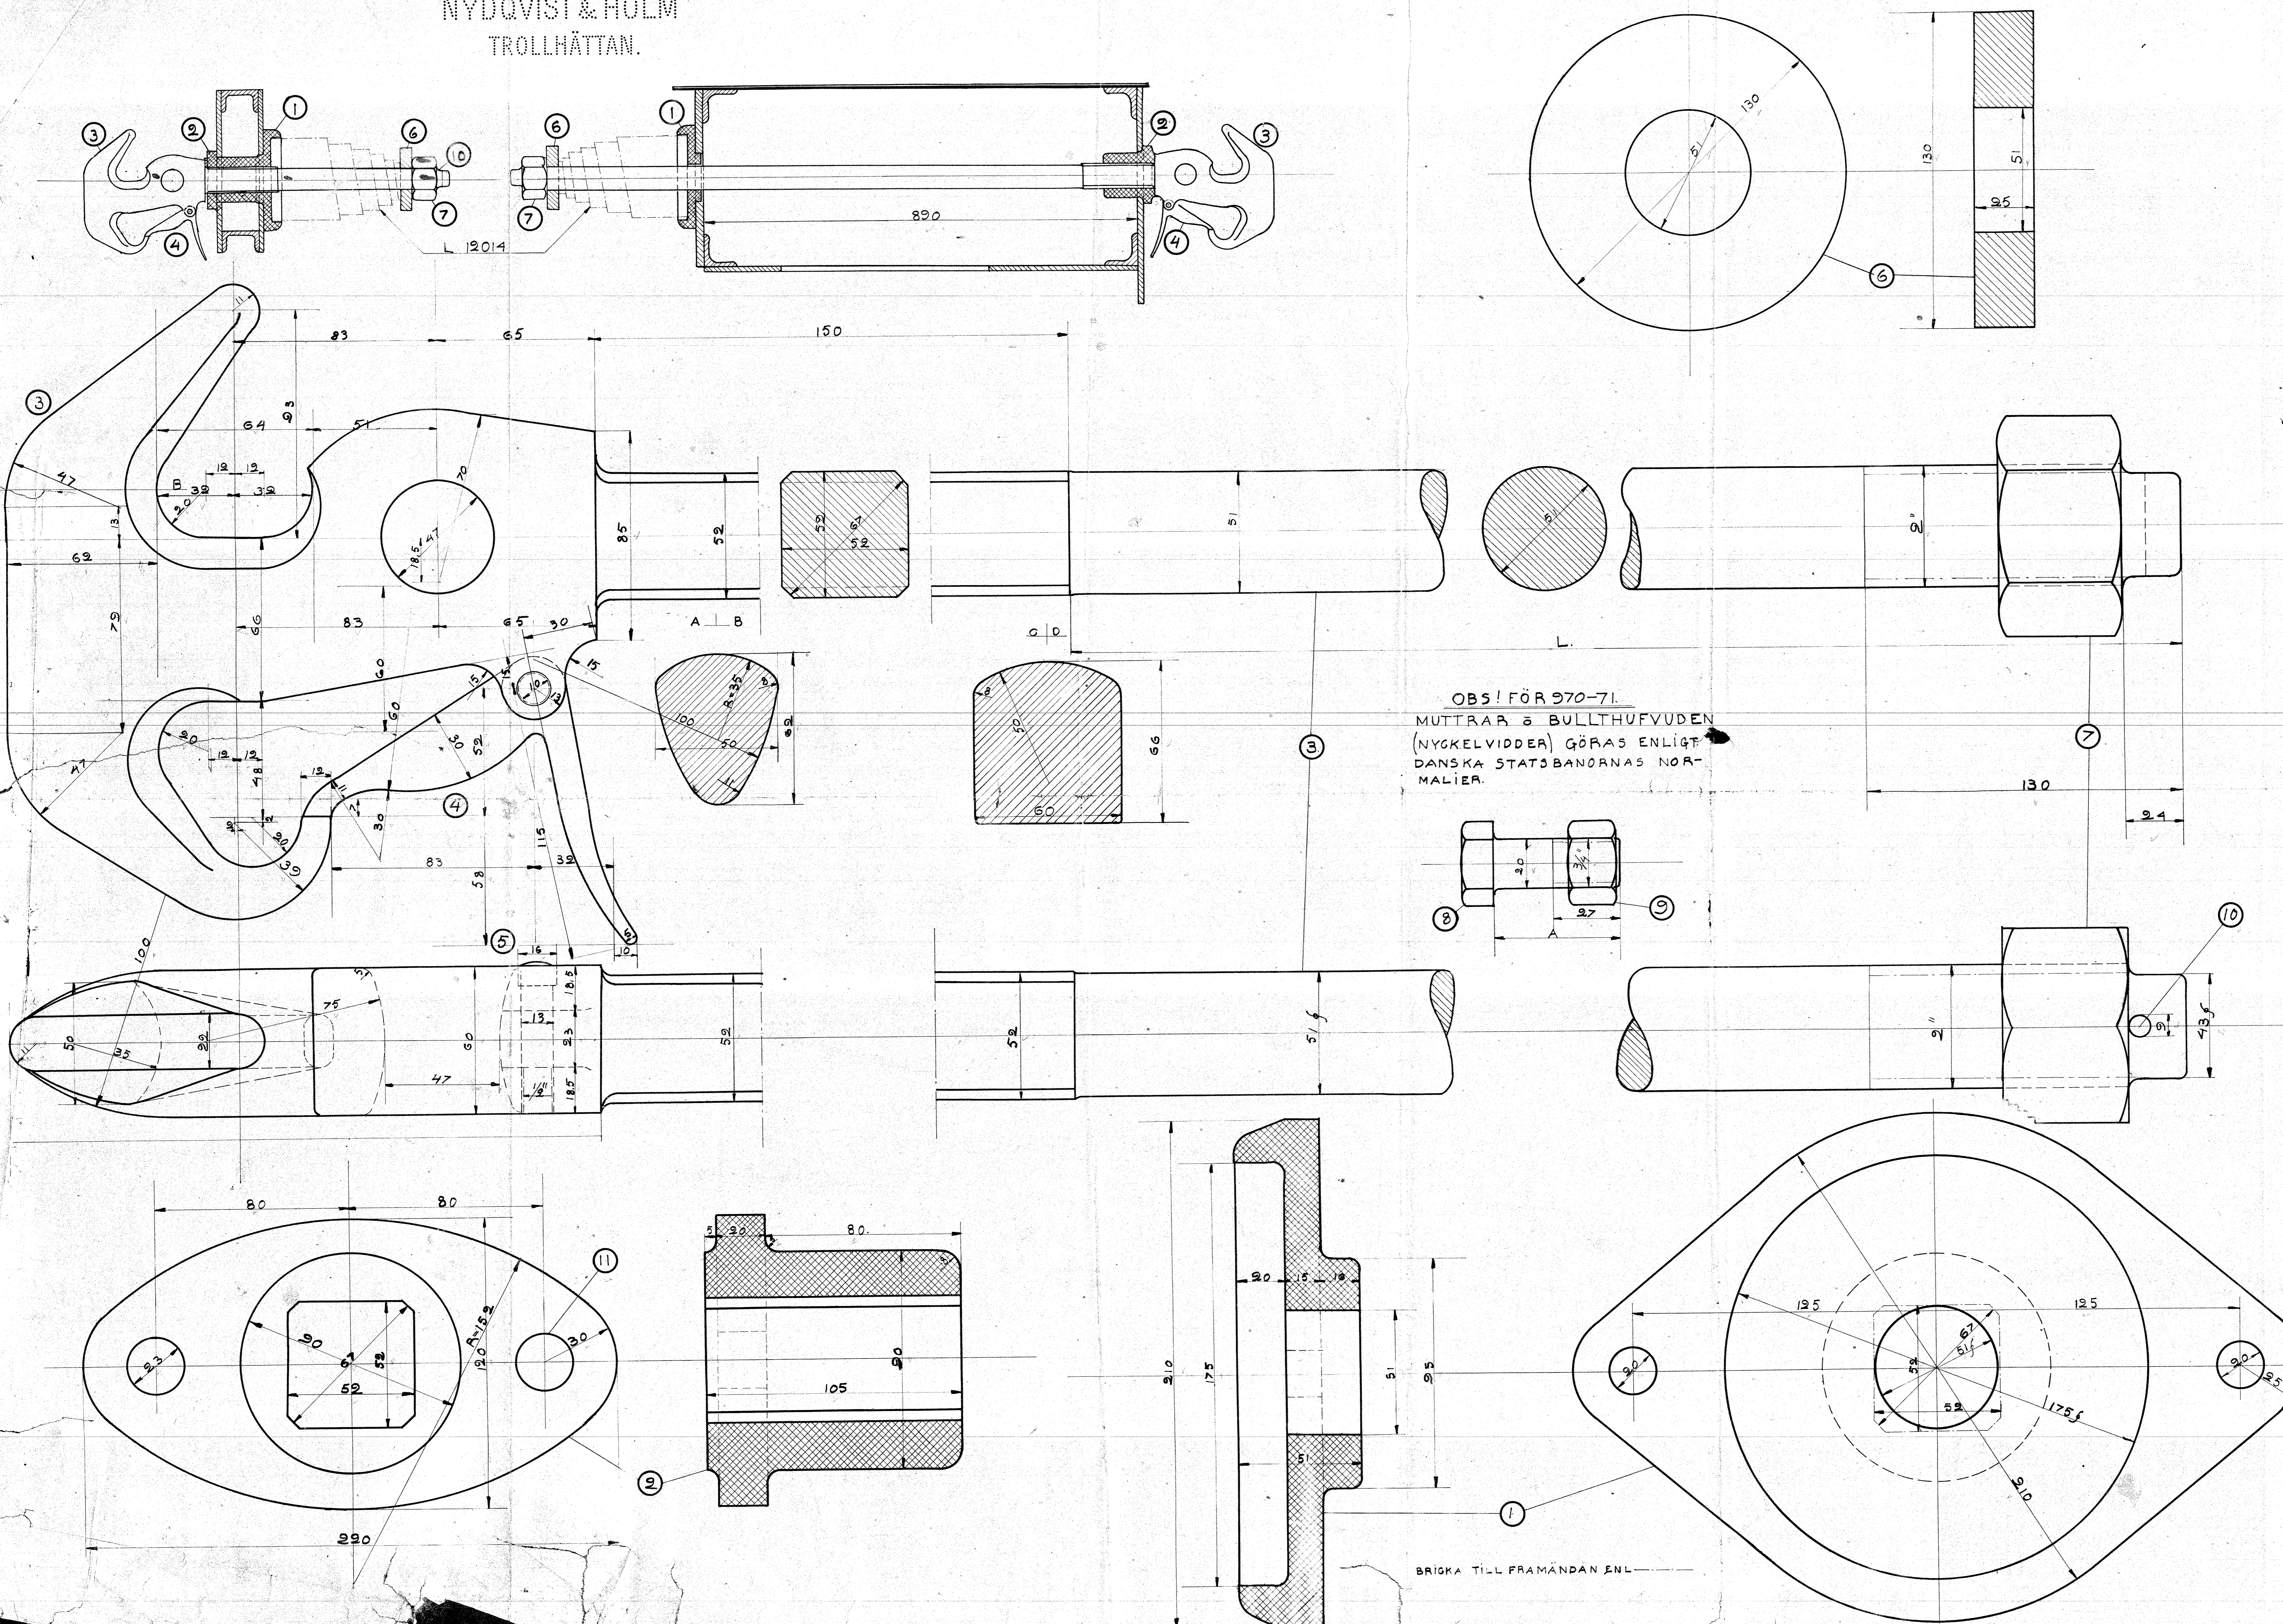

NYDQVIST & HOLM  
TROLLHÄTTAN.

OBS! FÖR 970-71.  
MUTTRAR 8 BULLTHUFVUDEN  
(NYKELVIDDER) GÖRAS ENLIGT  
DANSKA STATSBANORNAS NOR-  
MALIER.

BRICKA TILL FRAMÄNDAN ENL.

DET. No	MOD. No	ST	MAT	BENÄMNING	ANM.
1	4275	1	STÅL 024003	BRICKA	BEST. RITN. L. 12488/
2	4276	1	"	STYRHYLSA	
3		1	JÄRN	DRAÅKROK	
4		1	"	RIGEL	
5		1	"	SKRUF	1/2
6		1	"	BRICKA	
7		1	"	MUTTER	2"
8		2	"	BULT	3/4
9		2	"	MUTTER	"
10		1	"	SAXPINNE	9/16
11		2	"	NAGEL	2 3/4

BEST. No	BESTÄLLARE	FRAM. STU. L. A	BAK. STU. L. A	ANM.	MF. No
970-71	H.N.H. SVG.	1 345 47	1 1169 55		90.

**TILL LOKOMOTIV L. 12488**  
DRAGINRÄTTNING I FRAM-8  
BAKÄNDAN MED DETALJER.  
SKALA 1:1.5